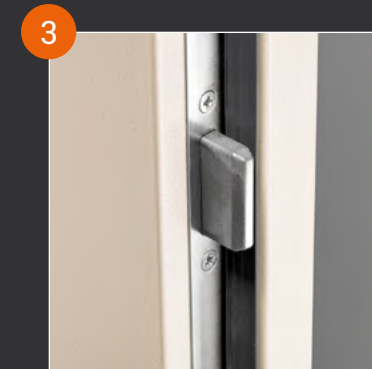

Les plus du pack "SÉCURITÉ" + Très haute sécurité + Certification A2P BP1 + Performances anti-feu + Délateur anti-effraction

Serrure anti-effraction 5 points certifiée A2P* avec 5 pènes rectangulaires renforcés + délateur anti-effraction bloquant la serrure lors d'une tentative d'extraction du cylindre