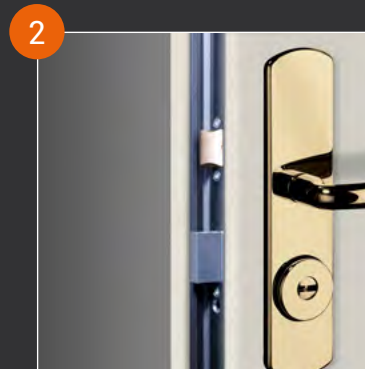

Pour toutes nos portes pavillonnaires et palières

3 pènes anti-dégondages pour plus de sécurité

Judas grand angle 180° pour savoir qui est à votre porte (pour porte non vitrée)

4 paumelles de Ø20mm avec cache-paumelle pour une finition parfaite

Les plus du pack "SÉCURITÉ" + Très haute sécurité + Certification A2P BP1 + Performances anti-feu + Délateur anti-effraction

Serrure anti-effraction 5 points certifiée A2P* avec 5 pènes rectangulaires renforcés + délateur anti-effraction bloquant la serrure lors d'une tentative d'extraction du cylindre

Ensemble double béquillage **Roma** (Finition Chrome ou Laiton) avec nez de protection

Cylindre **TARA56** haute sécurité livré avec 5 clés et carte de propriété

Retrouvez les accessoires compatibles avec le pack "Sécurité" p. 44 - 45