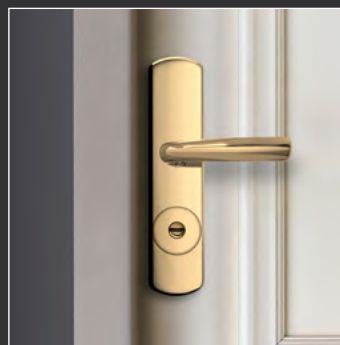

Pour toutes nos portes pavillonnaires et palières

3 pènes anti-dégondages pour plus de sécurité

Judas grand angle 180° pour savoir qui est à votre porte (pour porte non vitrée)

4 paumelles de Ø20mm avec cache-paumelle pour une finition parfaite

Les plus du pack "SÉCURITÉ" + Très haute sécurité + Certification A2P BP1 + Performances anti-feu + Délateur anti-effraction

Serrure anti-effraction 5 points certifiée A2P* avec 5 pènes rectangulaires renforcés + délateur anti-effraction bloquant la serrure lors d'une tentative d'extraction du cylindre

Ensemble double béquillage **Roma** (Finition Chrome ou Laiton) avec nez de protection

Cylindre **TARA56** haute sécurité livré avec 5 clés et carte de propriété

Retrouvez les accessoires compatibles avec le pack "Sécurité" p. 44 - 45