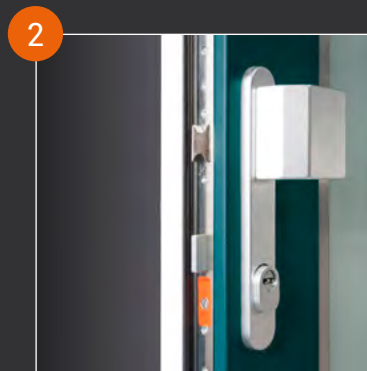

Serrure électrique **FURH 3 points** dont 2 pènes à crochets, livrée avec 1 télécommande

Ensemble aile de tirage extérieure et béquille intérieure **Angers** (finition Argent ou Champagne)

Cylindre **TARAS6** haute sécurité à bouton livré avec 5 clés et carte de propriété