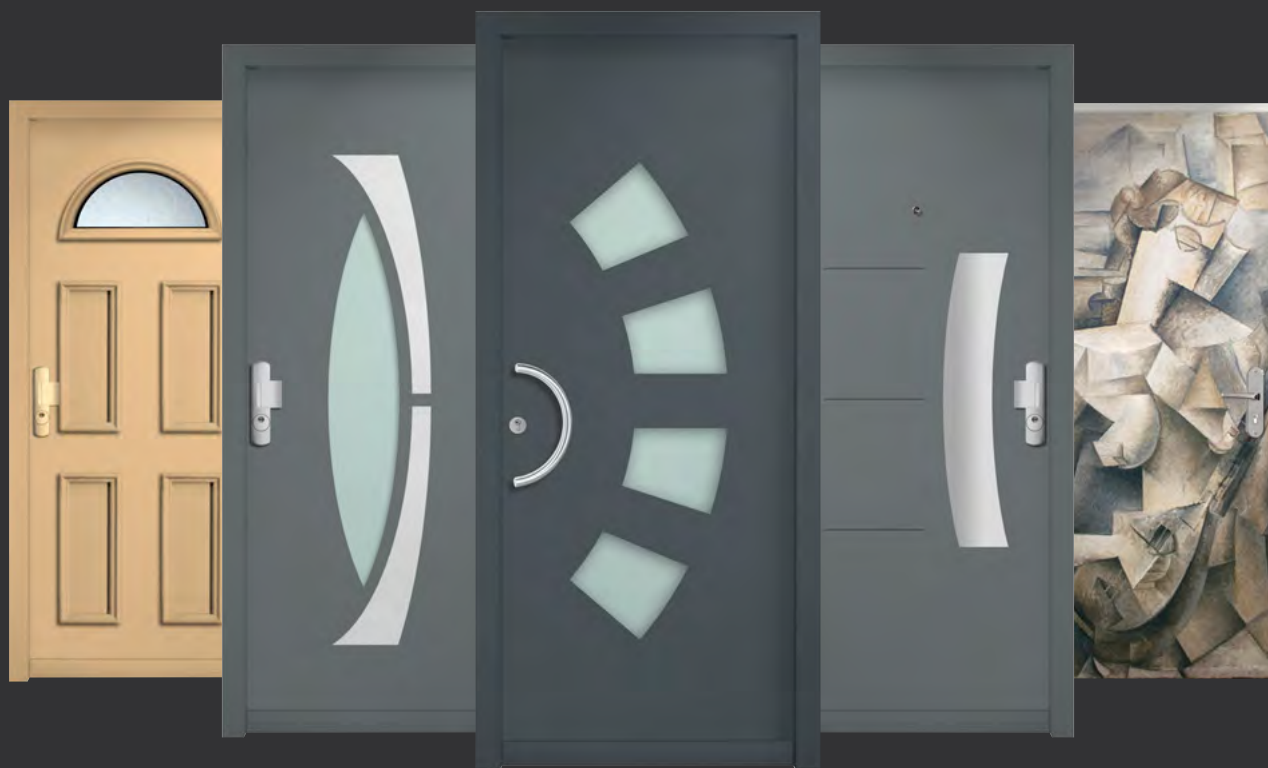

■ COTTAGE

Portes d'entrée acier hautes performances

 **Decayeux**
la **sécurité**

"La sécurité est notre métier, le sur-mesure est notre fierté"

Groupe familial **DECAYEUX**

acteur du made in France

■ ÉQUIPEMENT DE SÉRIE

Pour toutes nos portes pavillonnaires et palières

3 pènes anti-dégondages pour plus de sécurité

Judas grand angle 180° pour savoir qui est à votre porte (pour porte non vitrée)

4 paumelles de Ø20mm avec cache-paumelle pour une finition parfaite

Serrure électrique **FURH 3 points** dont 2 pènes à crochets, livrée avec 1 télécommande

Ensemble aile de tirage extérieure et béquille intérieure **Angers** (finition Argent ou Champagne)

Cylindre **TARAS6** haute sécurité à bouton livré avec 5 clés et carte de propriété