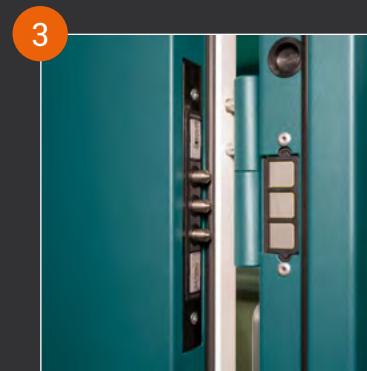

Serrure électrique **FURH 3 points** dont 2 pènes à crochets, livrée avec 1 télécommande

Ensemble aile de tirage extérieure et béquille intérieure **Angers** (finition Argent ou Champagne)

Cylindre **TARAS6** haute sécurité à bouton livré avec 5 clés et carte de propriété