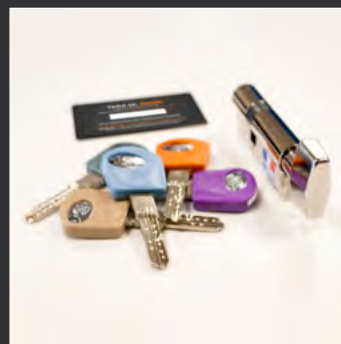

Serrure électrique **FURH 3 points** dont 2 pènes à crochets, livrée avec 1 télécommande

Ensemble aile de tirage extérieure et béquille intérieure **Angers** (finition Argent ou Champagne)

Cylindre **TARAS6** haute sécurité à bouton livré avec 5 clés et carte de propriété