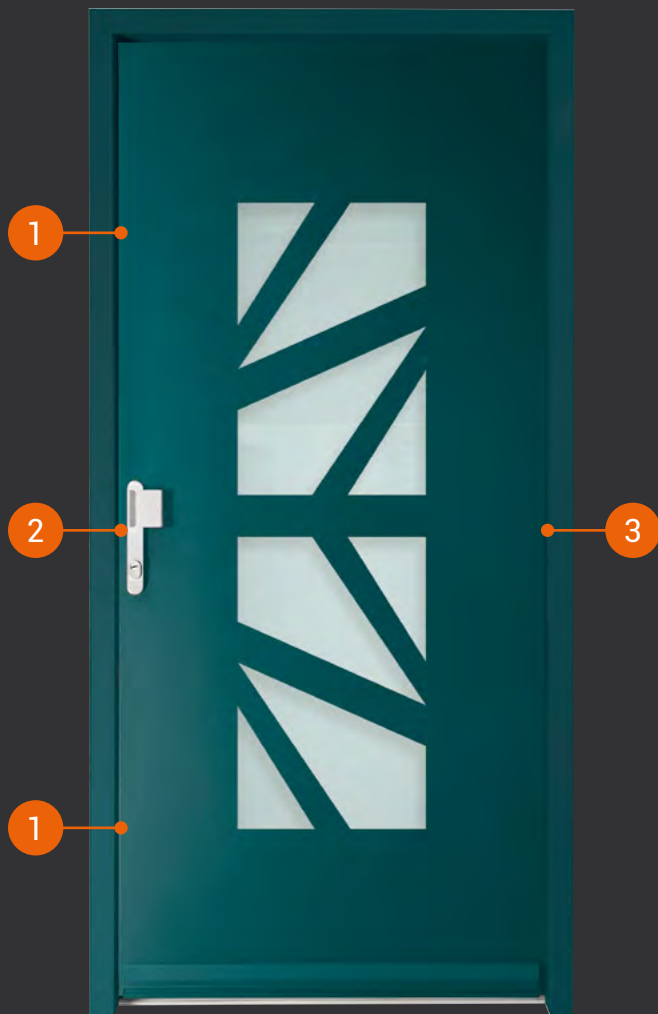

Pour toutes nos portes pavillonnaires et palières

3 pènes anti-dégondages pour plus de sécurité

Judas grand angle 180° pour savoir qui est à votre porte (pour porte non vitrée)

4 paumelles de Ø20mm avec cache-paumelle pour une finition parfaite

Serrure électrique **FURH 3 points** dont 2 pènes à crochets, livrée avec 1 télécommande

Ensemble aile de tirage extérieure et béquille intérieure **Angers** (finition Argent ou Champagne)

Cylindre **TARAS6** haute sécurité à bouton livré avec 5 clés et carte de propriété