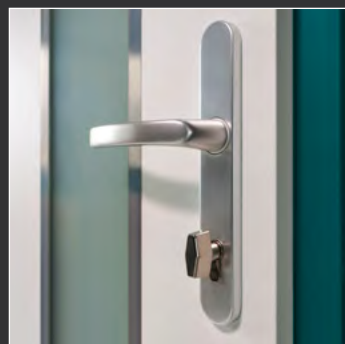

Pour toutes nos portes pavillonnaires et palières

3 pènes anti-dégondages pour plus de sécurité

Judas grand angle 180° pour savoir qui est à votre porte (pour porte non vitrée)

4 paumelles de Ø20mm avec cache-paumelle pour une finition parfaite

Serrure électrique **FURH 3 points** dont 2 pènes à crochets, livrée avec 1 télécommande

Ensemble aile de tirage extérieure et béquille intérieure **Angers** (finition Argent ou Champagne)

Cylindre **TARAS6** haute sécurité à bouton livré avec 5 clés et carte de propriété