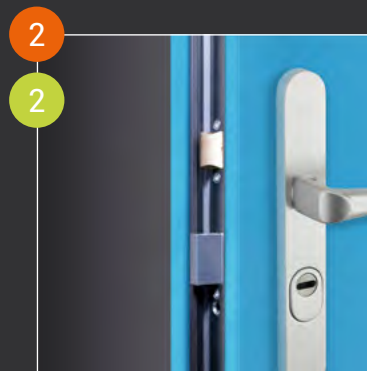

Pour toutes nos portes pavillonnaires et palières

3 pènes anti-dégondages pour plus de sécurité

Judas grand angle 180° pour savoir qui est à votre porte (pour porte non vitrée)

4 paumelles de Ø20mm avec cache-paumelle pour une finition parfaite

Serrure 3 points avec 5 pènes
2 ronds haut et bas et 1 central rectangulaire renforcé

Ensemble double béquillage **Angers** avec **nez de protection**
(Finition Argent ou Champagne)

Cylindre S6 haute sécurité livré avec 5 clés et carte de propriété