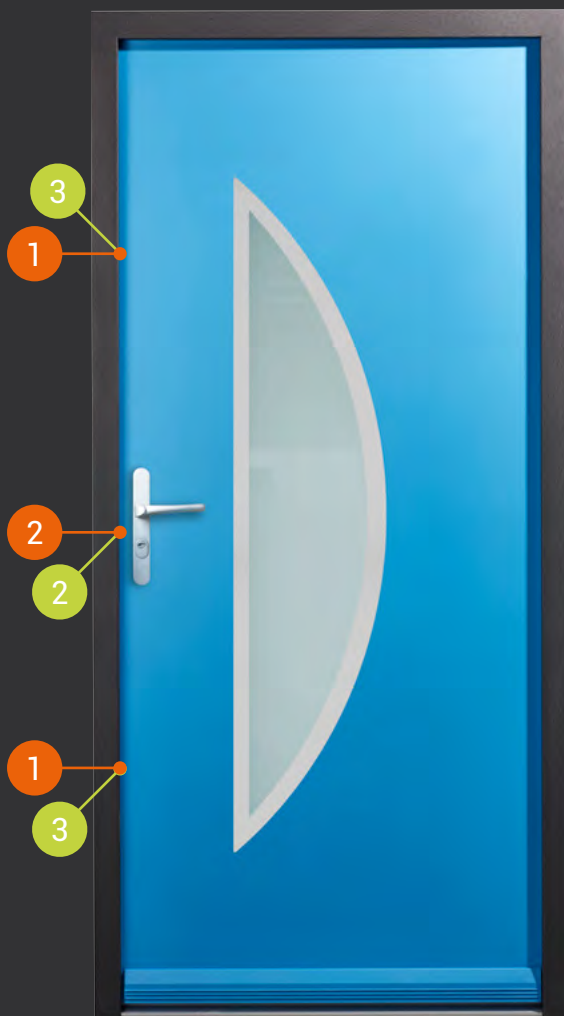

Pour toutes nos portes pavillonnaires et palières

3 pènes anti-dégondages pour plus de sécurité

Judas grand angle 180° pour savoir qui est à votre porte (pour porte non vitrée)

4 paumelles de Ø20mm avec cache-paumelle pour une finition parfaite

Serrure 3 points avec 5 pènes
2 ronds haut et bas et 1 central rectangulaire renforcé

Ensemble double béquillage **Angers** avec **nez de protection**
(Finition Argent ou Champagne)

Cylindre S6 haute sécurité livré avec 5 clés et carte de propriété