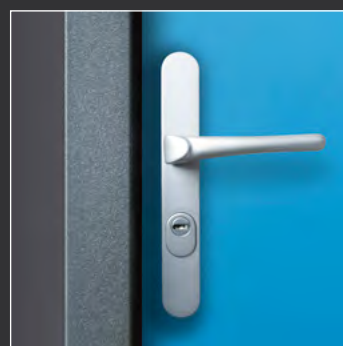

Pour toutes nos portes pavillonnaires et palières

3 pènes anti-dégondages pour plus de sécurité

Judas grand angle 180° pour savoir qui est à votre porte (pour porte non vitrée)

4 paumelles de Ø20mm avec cache-paumelle pour une finition parfaite

Serrure 3 points avec 5 pènes
2 ronds haut et bas et 1 central rectangulaire renforcé

Ensemble double béquillage **Angers** avec **nez de protection**
(Finition Argent ou Champagne)

Cylindre S6 haute sécurité livré avec 5 clés et carte de propriété