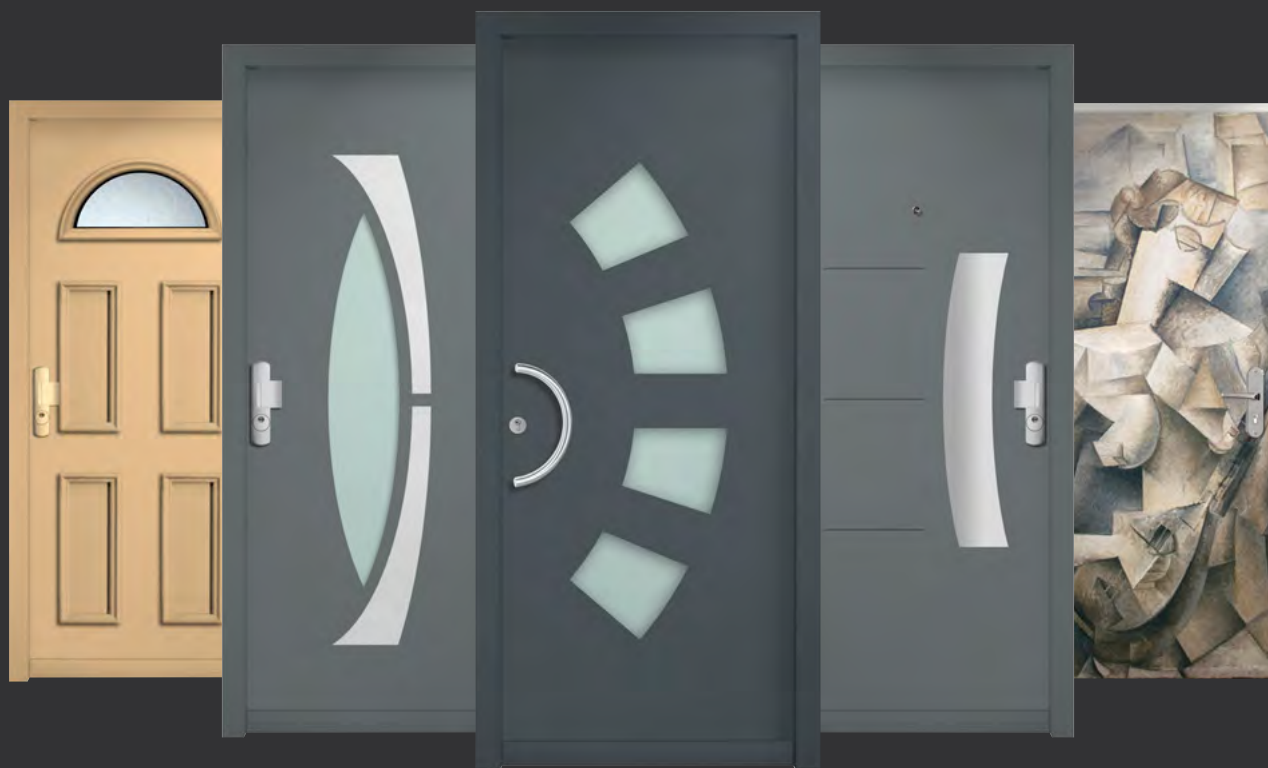

■ COTTAGE

Portes d'entrée acier hautes performances

 **Decayeux**
la **sécurité**

"La sécurité est notre métier, le sur-mesure est notre fierté"

Groupe familial **DECAYEUX**

acteur du made in France

■ ÉQUIPEMENT DE SÉRIE

Pour toutes nos portes pavillonnaires et palières

3 pènes anti-dégondages pour plus de sécurité

Judas grand angle 180° pour savoir qui est à votre porte (pour porte non vitrée)

4 paumelles de Ø20mm avec cache-paumelle pour une finition parfaite

Serrure anti-effraction 5 points certifiée A2P* avec 5 pènes rectangulaires renforcés + délateur anti-effraction bloquant la serrure lors d'une tentative d'extraction du cylindre

Ensemble double béquillage Angers (disponible en finition Argent ou Champagne)