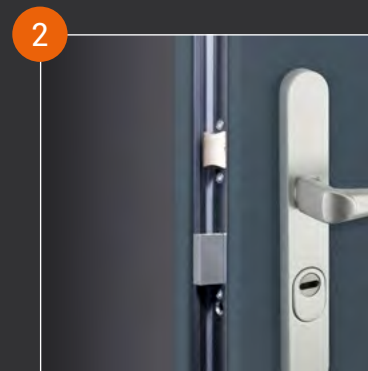

Pour toutes nos portes pavillonnaires et palières

3 pènes anti-dégondages pour plus de sécurité

Judas grand angle 180° pour savoir qui est à votre porte (pour porte non vitrée)

4 paumelles de Ø20mm avec cache-paumelle pour une finition parfaite

Serrure anti-effraction 5 points certifiée A2P* avec 5 pènes rectangulaires renforcés + délateur anti-effraction bloquant la serrure lors d'une tentative d'extraction du cylindre

Ensemble double béquillage Angers (disponible en finition Argent ou Champagne)