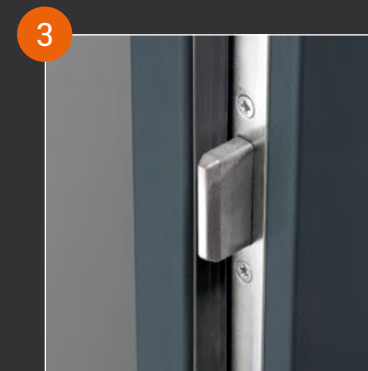

Pour toutes nos portes pavillonnaires et palières

3 pènes anti-dégondages pour plus de sécurité

Judas grand angle 180° pour savoir qui est à votre porte (pour porte non vitrée)

4 paumelles de Ø20mm avec cache-paumelle pour une finition parfaite

Serrure anti-effraction 5 points certifiée A2P* avec 5 pènes rectangulaires renforcés + délateur anti-effraction bloquant la serrure lors d'une tentative d'extraction du cylindre

Ensemble double béquillage Angers (disponible en finition Argent ou Champagne)