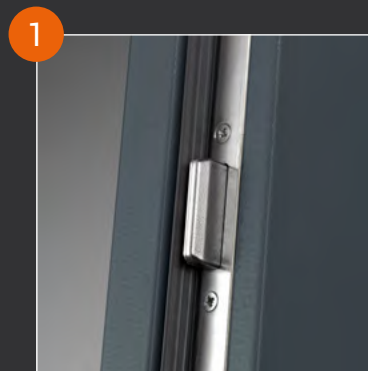

Pour toutes nos portes pavillonnaires et palières

3 pènes anti-dégondages pour plus de sécurité

Judas grand angle 180° pour savoir qui est à votre porte (pour porte non vitrée)

4 paumelles de Ø20mm avec cache-paumelle pour une finition parfaite

Serrure anti-effraction 5 points certifiée A2P* avec 5 pènes rectangulaires renforcés + délateur anti-effraction bloquant la serrure lors d'une tentative d'extraction du cylindre

Ensemble double béquillage Angers (disponible en finition Argent ou Champagne)