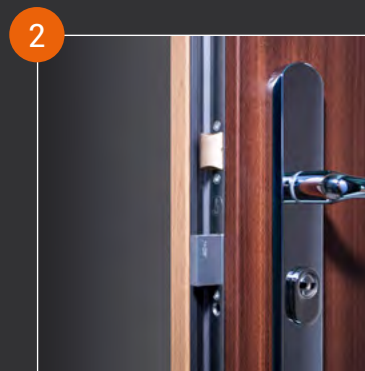

Pour toutes nos portes pavillonnaires et palières

3 pènes anti-dégondages pour plus de sécurité

Judas grand angle 180° pour savoir qui est à votre porte (pour porte non vitrée)

4 paumelles de Ø20mm avec cache-paumelle pour une finition parfaite

Serrure anti-effraction 5 points certifiée A2P*
avec 5 pènes rectangulaires renforcés + délateur anti-effraction bloquant la serrure lors d'une tentative d'extraction du cylindre

Cylindre TARA56 haute sécurité livré avec 5 clés et carte de propriété