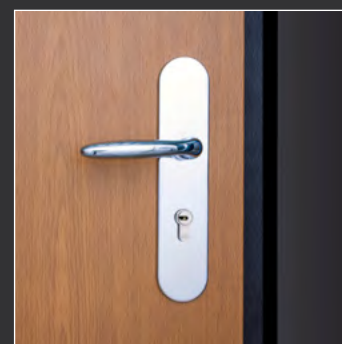

Pour toutes nos portes pavillonnaires et palières

3 pènes anti-dégondages pour plus de sécurité

Judas grand angle 180° pour savoir qui est à votre porte (pour porte non vitrée)

4 paumelles de Ø20mm avec cache-paumelle pour une finition parfaite

Serrure anti-effraction 5 points certifiée A2P*
avec 5 pènes rectangulaires renforcés + délateur anti-effraction bloquant la serrure lors d'une tentative d'extraction du cylindre

Cylindre TARA56 haute sécurité livré avec 5 clés et carte de propriété

Ensemble double béquillage Venezia (Finition Chrome ou Laiton) avec nez de protection

Béquillage Venezia intérieur (Finition Chrome ou Laiton)

Retrouvez les accessoires compatibles avec le pack "Original" p. 44 - 45