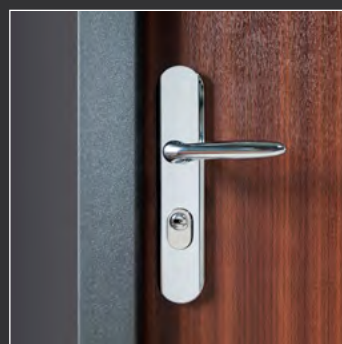

Pour toutes nos portes pavillonnaires et palières

3 pènes anti-dégondages pour plus de sécurité

Judas grand angle 180° pour savoir qui est à votre porte (pour porte non vitrée)

4 paumelles de Ø20mm avec cache-paumelle pour une finition parfaite

Serrure anti-effraction 5 points certifiée A2P*
avec 5 pènes rectangulaires renforcés + délateur anti-effraction bloquant la serrure lors d'une tentative d'extraction du cylindre

Cylindre TARA56 haute sécurité livré avec 5 clés et carte de propriété