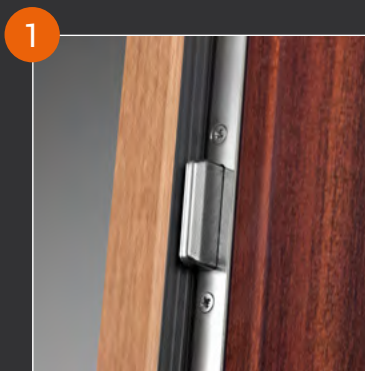

Pour toutes nos portes pavillonnaires et palières

3 pènes anti-dégondages pour plus de sécurité

Judas grand angle 180° pour savoir qui est à votre porte (pour porte non vitrée)

4 paumelles de Ø20mm avec cache-paumelle pour une finition parfaite

Serrure anti-effraction 5 points certifiée A2P*
avec 5 pènes rectangulaires renforcés + délateur anti-effraction bloquant la serrure lors d'une tentative d'extraction du cylindre

Cylindre TARA56 haute sécurité livré avec 5 clés et carte de propriété