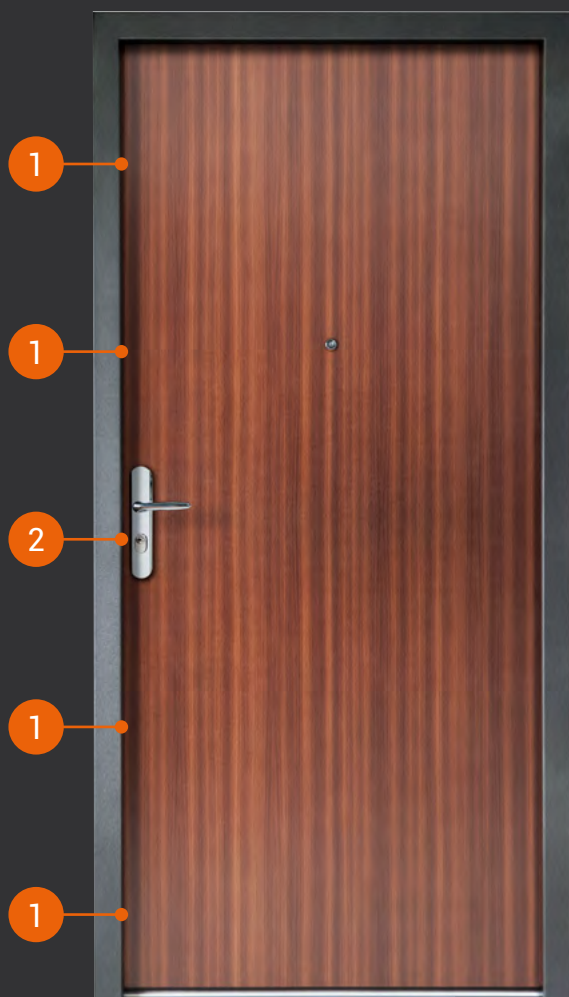

Pour toutes nos portes pavillonnaires et palières

3 pènes anti-dégondages pour plus de sécurité

Judas grand angle 180° pour savoir qui est à votre porte (pour porte non vitrée)

4 paumelles de Ø20mm avec cache-paumelle pour une finition parfaite

Disponible dans n'importe quelle couleur RAL. Liste complète des finitions p. 42-43

■ ORIGINAL

Palière

EI30/E45

-41dB

P+ 0.22 m³/h/m²

1,7W/m²K

Les plus du pack "ORIGINAL" + Haute sécurité + Qualité/prix + Performances anti-feu

Serrure anti-effraction 5 points certifiée A2P*
avec 5 pènes rectangulaires renforcés + délateur anti-effraction bloquant la serrure lors d'une tentative d'extraction du cylindre

Cylindre TARA56 haute sécurité livré avec 5 clés et carte de propriété